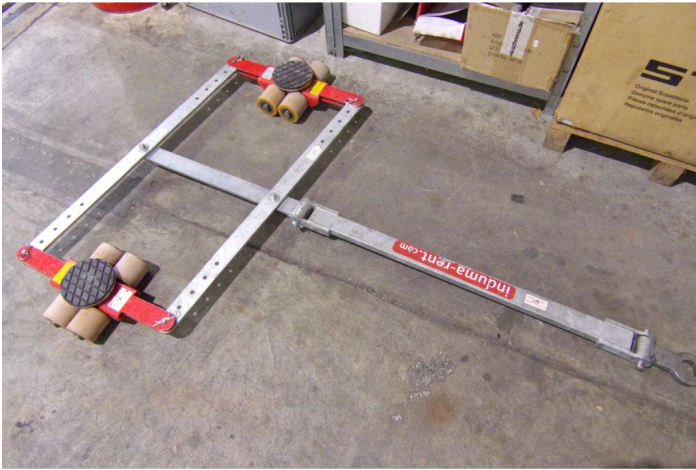

## \*Sonstige Transportfahrwerk

**Tragkraft:** 12000 kg

**Com Nr.:** 1262

**Antriebsart:** Keine

**Tech. Zustand:** sehr gut

**Optischer Zustand:** sehr gut

**Extras:**

Traglast insgesamt 12.000 kg (4x3000kg)